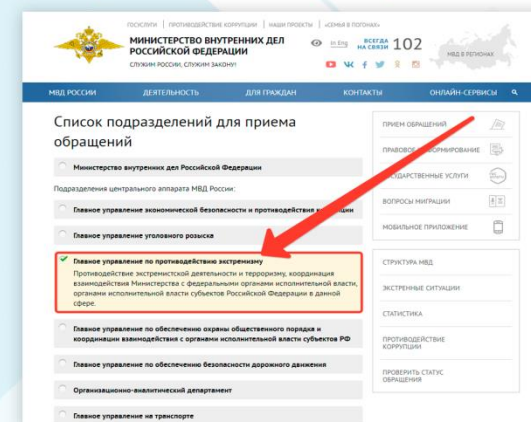

Куда сообщить об экстремизме?

Посредством обращения через сайт МВД.РФ вы можете сообщить об обнаруженной информации экстремистского характера или каком-либо материале, содержащем в себе признаки экстремизма.

На сайте перед вами появится страница со списком подразделений для приема обращений граждан. Выберите «Главное управление по противодействию экстремизму», прокрутите страницу вниз и нажмите кнопку «Далее».